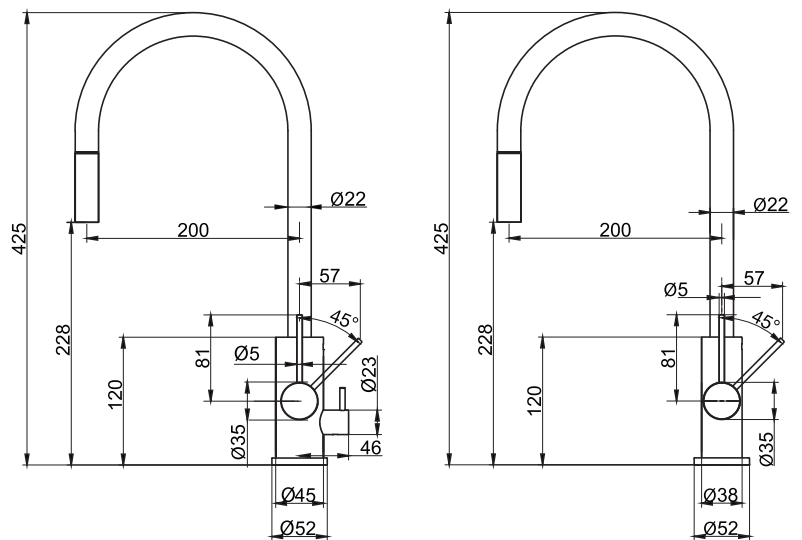

SCANDTAP®
BATHROOM CONCEPTS

Scandtap AB, Olofsdalsvägen 21, 302 41 Halmstad, Sweden
info@scandtap.com, www.scandtap.com